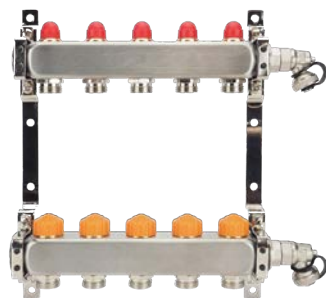

FBH-Heizungsrohr aus hochwertigem, 5-schichtigem, Polyethylen (PE-RT) für die DIN- und normgerechte Verwendung in Flächen-/ Fußbodenheizungen; werkstoffbedingt hochflexibel und leicht zu verarbeiten.

- max. Betriebstemperatur: 90°C dauerhaft
- max. Betriebsdruck: 6 bar dauerhaft
- sauerstoffdicht nach DIN4726
- Biegeradius: 5xd

FBH-Rohre aus PE-Xa, PE-Xc, Metallverbundrohr (MVR) auf Anfrage

FBH-Flächenheizungsrohre aus hochw. PE-RT

5-schichtig, Typ I, zertifiziert KOMO, MPA od. SKZ

Art.nr.	PE-RT 10x1,3 mm (Spezialrohr)	Bruttopreis
20DE2010100	Rolle a 80/240 mtr.	€ 1,60/pm
PE-RT 12x1,5 mm (Spezialrohr)		
20DE2012100	Rolle a 100/300 mtr.	€ 1,60/pm
PE-RT 14 x 2 mm		
20DE2014100	Rolle a 200/600 mtr.	€ 2,00/pm
PE-RT 15 x 1,5 mm		
20DE2015100	Rolle a 600 mtr.	€ 2,20/pm
PE-RT 16 x 2		
20DE2016100	Rolle a 200/600 mtr.	€ 2,20/pm
PE-RT 17 x 2		
20DE2017100	Rolle a 200/600 mtr.	€ 2,30/pm
PE-RT 18 x 2		
20DE2018100	Rolle a 200/600 mtr.	€ 2,40/pm
PE-RT 20 x 2mm		
20DE2020100	Rolle a 200/500 mtr.	€ 2,80/pm
Weitere Varianten auf Anfrage		

FBH-Klettrohre aus hochw. PE-RT

5-schichtig, Typ I, zertifiziert KOMO, MPA od. SKZ

Art.nr.	PE-RT 15x1,5 mm	Bruttopreis
20DE2015100K	Rolle a 200/500 mtr.	€ 4,80/pm
Weitere Varianten auf Anfrage		

Premium-Heizkreisverteiler aus Edelstahl

Heizkreisverteiler aus Edelstahl mit AFC

vormontiert, mit DFZ 0,5l/min., Ventileinsätze, 3/4" Eurokonus

Art.nr.	Artikel-Bez.	Bruttopreis
18MAG803002	HKV 2-fach	€ 184,00
18MAG803003	HKV 3-fach	€ 217,00
18MAG803004	HKV 4-fach	€ 259,00
18MAG803005	HKV 5-fach	€ 325,00
18MAG803006	HKV 6-fach	€ 352,00
18MAG803007	HKV 7-fach	€ 380,00
18MAG803008	HKV 8-fach	€ 424,00
18MAG803009	HKV 9-fach	€ 462,00
18MAG803010	HKV 10-fach	€ 506,00
18MAG803011	HKV 11-fach	€ 528,00
18MAG803012	HKV 12-fach	€ 572,00
18MAG803013	HKV 13-fach	€ 616,00
18MAG803014	HKV 14-fach	€ 682,00
18MAG803015	HKV 15-fach	€ 748,00