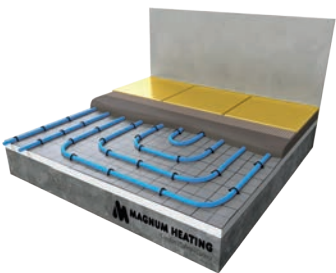

FBH-Tackerplatte / Faltplatte

kaschiert mit reißfester Bändchengewebe-folie, Rolle/VPE: 10 qm (zugw. an Lager)

Art.nr.	Artikel-Bez.	Bruttopreis
W90161	Bändchengewebe-folie lose, Rasterfolie (Rolle a 103 m²)	€ 2,80/qm
W90162	Tackerplatte 20 - 2 WLG045	€ 6,80
W90163	Tackerplatte 25 - 2 WLG045	€ 7,60
W90164	Tackerplatte 30 - 3 WLG045	€ 8,20
W90165	Tackerplatte 35 - 3 WLG045	€ 9,80
W90166	Tackerplatte 40 - 3 WLG045	€ 11,00
W90171	Tackerplatte 30 - 2 WLG040	€ 9,80

Weitere Varianten auf Anfrage