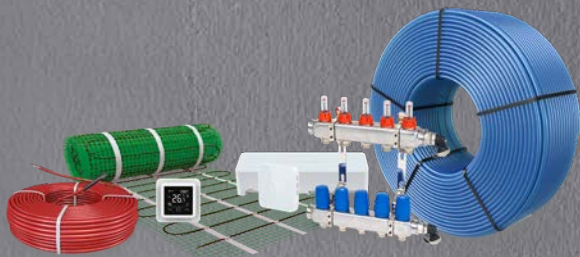

Artikelliste

2026/2027

- Elektro-Fußbodenheizungen und -E-kabelsysteme
- Warmwasser-Flächenheizungen
- Heizkreisverteiler aus Edelstahl, Stahl, Vollkunststoffe
- Thermostat- und Regelungstechnik

FBH-Heizungsrohr

FBH-Heizungsrohr aus hochwertigem, 5-schichtigem, Polyethylen (PE-RT) für die DIN- und normgerechte Verwendung in Flächen-/ Fußbodenheizungen; werkstoffbedingt hochflexibel und leicht zu verarbeiten.

- max. Betriebstemperatur: 90°C dauerhaft
- max. Betriebsdruck: 6 bar dauerhaft
- sauerstoffdicht nach DIN4726
- Biegeradius: 5xd

FBH-Rohre aus PE-Xa, PE-Xc, Metallverbundrohr (MVR) auf Anfrage

FBH-Flächenheizungsrohre aus hochw. PE-RT

5-schichtig, Typ I, zertifiziert KOMO, MPA od. SKZ

Art.nr.	PE-RT 10x1,3 mm (Spezialrohr)	Bruttopreis
20DE2010100	Rolle a 80/240 mtr.	€ 1,60/pm
PE-RT 12x1,5 mm (Spezialrohr)		
20DE2012100	Rolle a 100/300 mtr.	€ 1,60/pm
PE-RT 14 x 2 mm		
20DE2014100	Rolle a 200/600 mtr.	€ 2,00/pm
PE-RT 15 x 1,5 mm		
20DE2015100	Rolle a 600 mtr.	€ 2,20/pm
PE-RT 16 x 2		
20DE2016100	Rolle a 200/600 mtr.	€ 2,20/pm
PE-RT 17 x 2		
20DE2017100	Rolle a 200/600 mtr.	€ 2,30/pm
PE-RT 18 x 2		
20DE2018100	Rolle a 200/600 mtr.	€ 2,40/pm
PE-RT 20 x 2mm		
20DE2020100	Rolle a 200/500 mtr.	€ 2,80/pm
Weitere Varianten auf Anfrage		

FBH-Klettrohre aus hochw. PE-RT

5-schichtig, Typ I, zertifiziert KOMO, MPA od. SKZ

Art.nr.	PE-RT 15x1,5 mm	Bruttopreis
20DE2015100K	Rolle a 200/500 mtr.	€ 4,80/pm
Weitere Varianten auf Anfrage		

Premium-Heizkreisverteiler aus Edelstahl