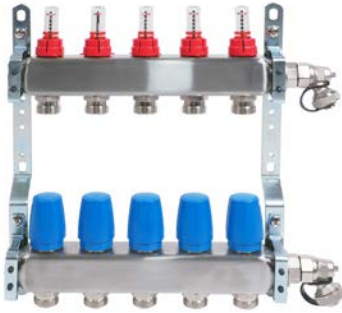

FBH-Heizungsrohr aus hochwertigem, 5-schichtigem, Polyethylen (PE-RT) für die DIN- und normgerechte Verwendung in Flächen-/ Fußbodenheizungen; werkstoffbedingt hochflexibel und leicht zu verarbeiten.

- max. Betriebstemperatur: 90°C dauerhaft
- max. Betriebsdruck: 6 bar dauerhaft
- sauerstoffdicht nach DIN4726
- Biegeradius: 5xd

FBH-Rohre aus PE-Xa, PE-Xc, Metallverbundrohr (MVR) auf Anfrage

FBH-Flächenheizungsrohre aus hochw. PE-RT

5-schichtig, Typ I, zertifiziert KOMO, MPA od. SKZ

Art.nr.	PE-RT 10x1,3 mm (Spezialrohr)	Bruttopreis
20DE2010100	Rolle a 80/240 mtr.	€ 1,60/pm
PE-RT 12x1,5 mm (Spezialrohr)		
20DE2012100	Rolle a 100/300 mtr.	€ 1,60/pm
PE-RT 14 x 2 mm		
20DE2014100	Rolle a 200/600 mtr.	€ 2,00/pm
PE-RT 15 x 1,5 mm		
20DE2015100	Rolle a 600 mtr.	€ 2,20/pm
PE-RT 16 x 2		
20DE2016100	Rolle a 200/600 mtr.	€ 2,20/pm
PE-RT 17 x 2		
20DE2017100	Rolle a 200/600 mtr.	€ 2,30/pm
PE-RT 18 x 2		
20DE2018100	Rolle a 200/600 mtr.	€ 2,40/pm
PE-RT 20 x 2mm		
20DE2020100	Rolle a 200/500 mtr.	€ 2,80/pm
Weitere Varianten auf Anfrage		

FBH-Klettrohre aus hochw. PE-RT

5-schichtig, Typ I, zertifiziert KOMO, MPA od. SKZ

Art.nr.	PE-RT 15x1,5 mm	Bruttopreis
20DE2015100K	Rolle a 200/500 mtr.	€ 4,80/pm
Weitere Varianten auf Anfrage		

Premium-Heizkreisverteiler aus Edelstahl